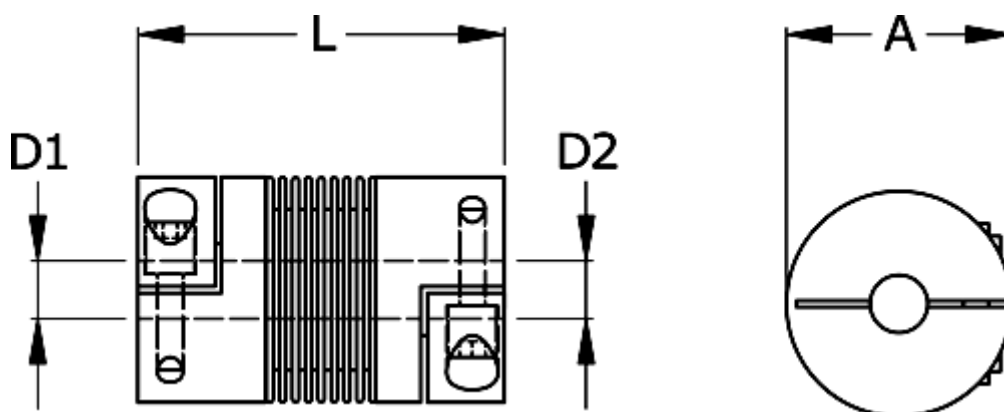

Varenummer: 3330403001054060
Beskrivelse: Metalbælgkobling type 4 str.300
Længde 105 mm, boring 40/60 mm

Mål

A	= 110
D1	= 40
D2	= 60
L	= 105
Nom. moment NM (Tkn)	= 300